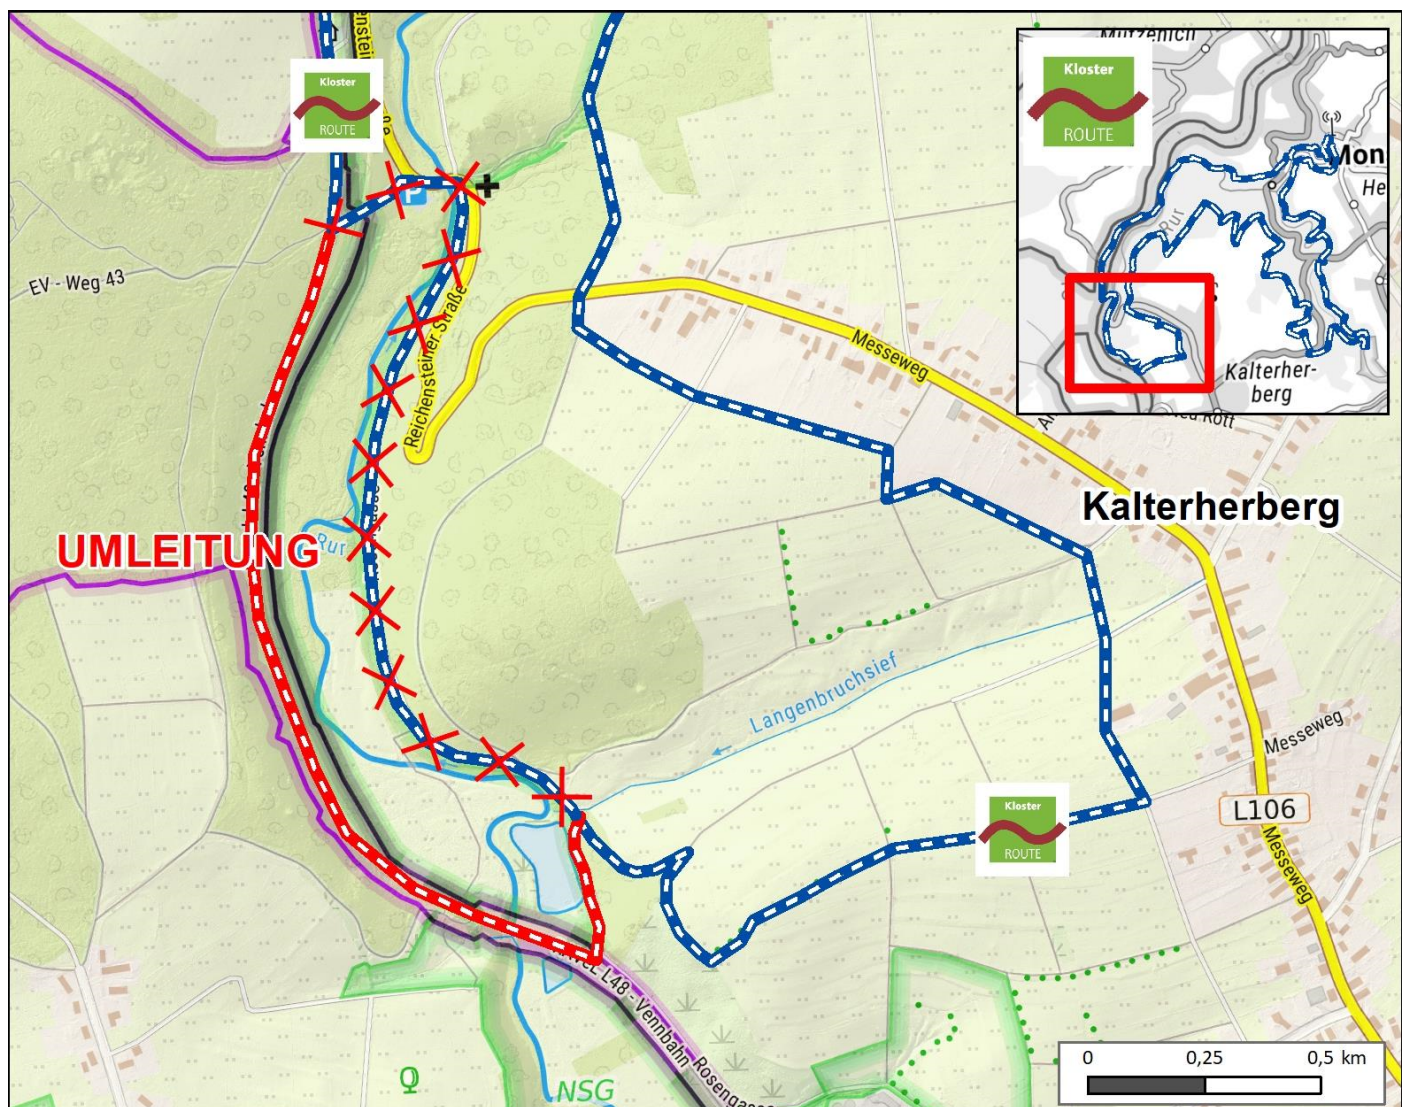

KLOSTERROUTE INFORMATION

Umleitung Rurtal westl. Kalterherberg

Die Klosterroute muss im Rurtal westl. Kalterherberg auf Grund von Brücken-Sanierungsarbeiten umgeleitet werden. Ihre Wanderstrecke verlängert sich um ca. 300 Meter.

© Bundesamt für Kartographie und Geodäsie (2022),

Datenquellen: https://sgx.geodatenzentrum.de/web_public/Datenquellen_TopPlus_Open_04.04.2022.pdf